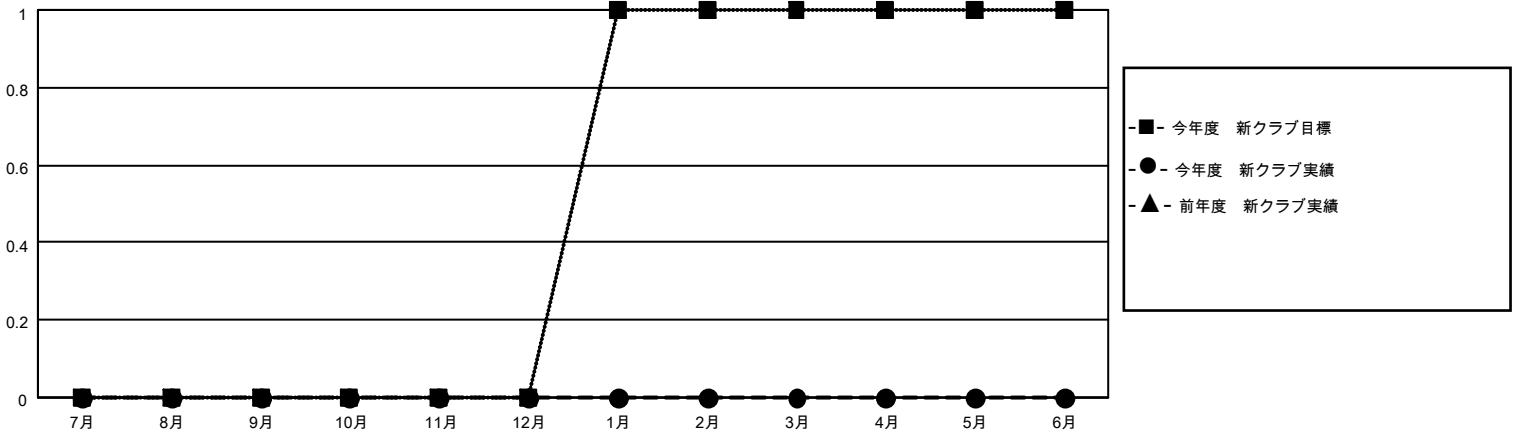

MONTHLY MEMBERSHIP PROGRESS REPORT

地域 JAPAN

District 332 F

Results as of: 6/30/2022

クラブ			
結果：2021-2022			
四半期	新クラブ目標	新クラブ	解散クラブ
7月/8月/9月	0	0	0
10月/11月/12月	0	0	0
1月/2月/3月	1	0	0
4月/5月/6月	0	0	0

名			
結果：2021-2022			
四半期	会員純増目標	会員増強実績	退会者(転籍を含む)実際
7月/8月/9月	10	21	13
10月/11月/12月	10	9	18
1月/2月/3月	10	10	8
4月/5月/6月	10	29	46

新クラブ目標及び実績累計