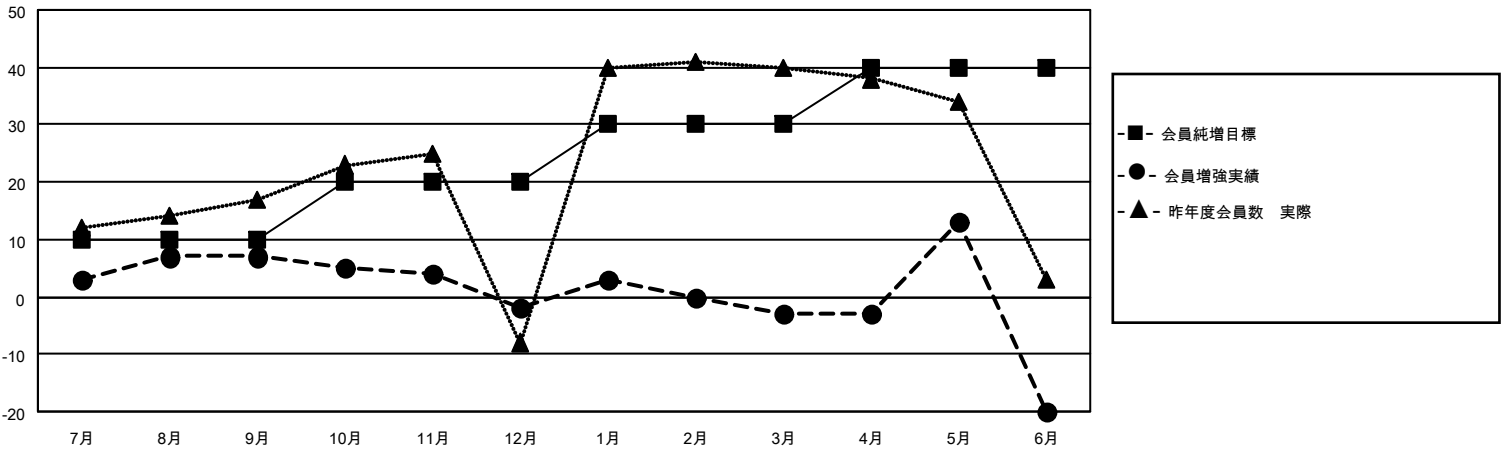

# MONTHLY MEMBERSHIP PROGRESS REPORT

地域 JAPAN

District 332 F

Results as of: 6/30/2022

クラブ			
結果：2021-2022			
四半期	新クラブ目標	新クラブ	解散クラブ
7月/8月/9月	0	0	0
10月/11月/12月	0	0	0
1月/2月/3月	1	0	0
4月/5月/6月	0	0	0

名			
結果：2021-2022			
四半期	会員純増目標	会員増強実績	退会者(転籍を含む)実際
7月/8月/9月	10	21	13
10月/11月/12月	10	9	18
1月/2月/3月	10	10	8
4月/5月/6月	10	29	46

新クラブ目標及び実績累計

会員目標及び実績累計

解散クラブ: 0	19 CLUBS OF 45 一名以上の新会 員を登録	<b>男女別</b>	
退会者		男性	913 (72.81%)
物故会員 6	<a href="#">会員累計データを見るには、 ここをクリック</a>	女性	341 (27.19%)
クラブ解散 0		NON BINARY	0 (0.00%)
その他 79		PREFER NOT TO ANSWER	0 (0.00%)
合計 85		世帯主/家族会員合計	517
		国際会費半額の家族会員	283